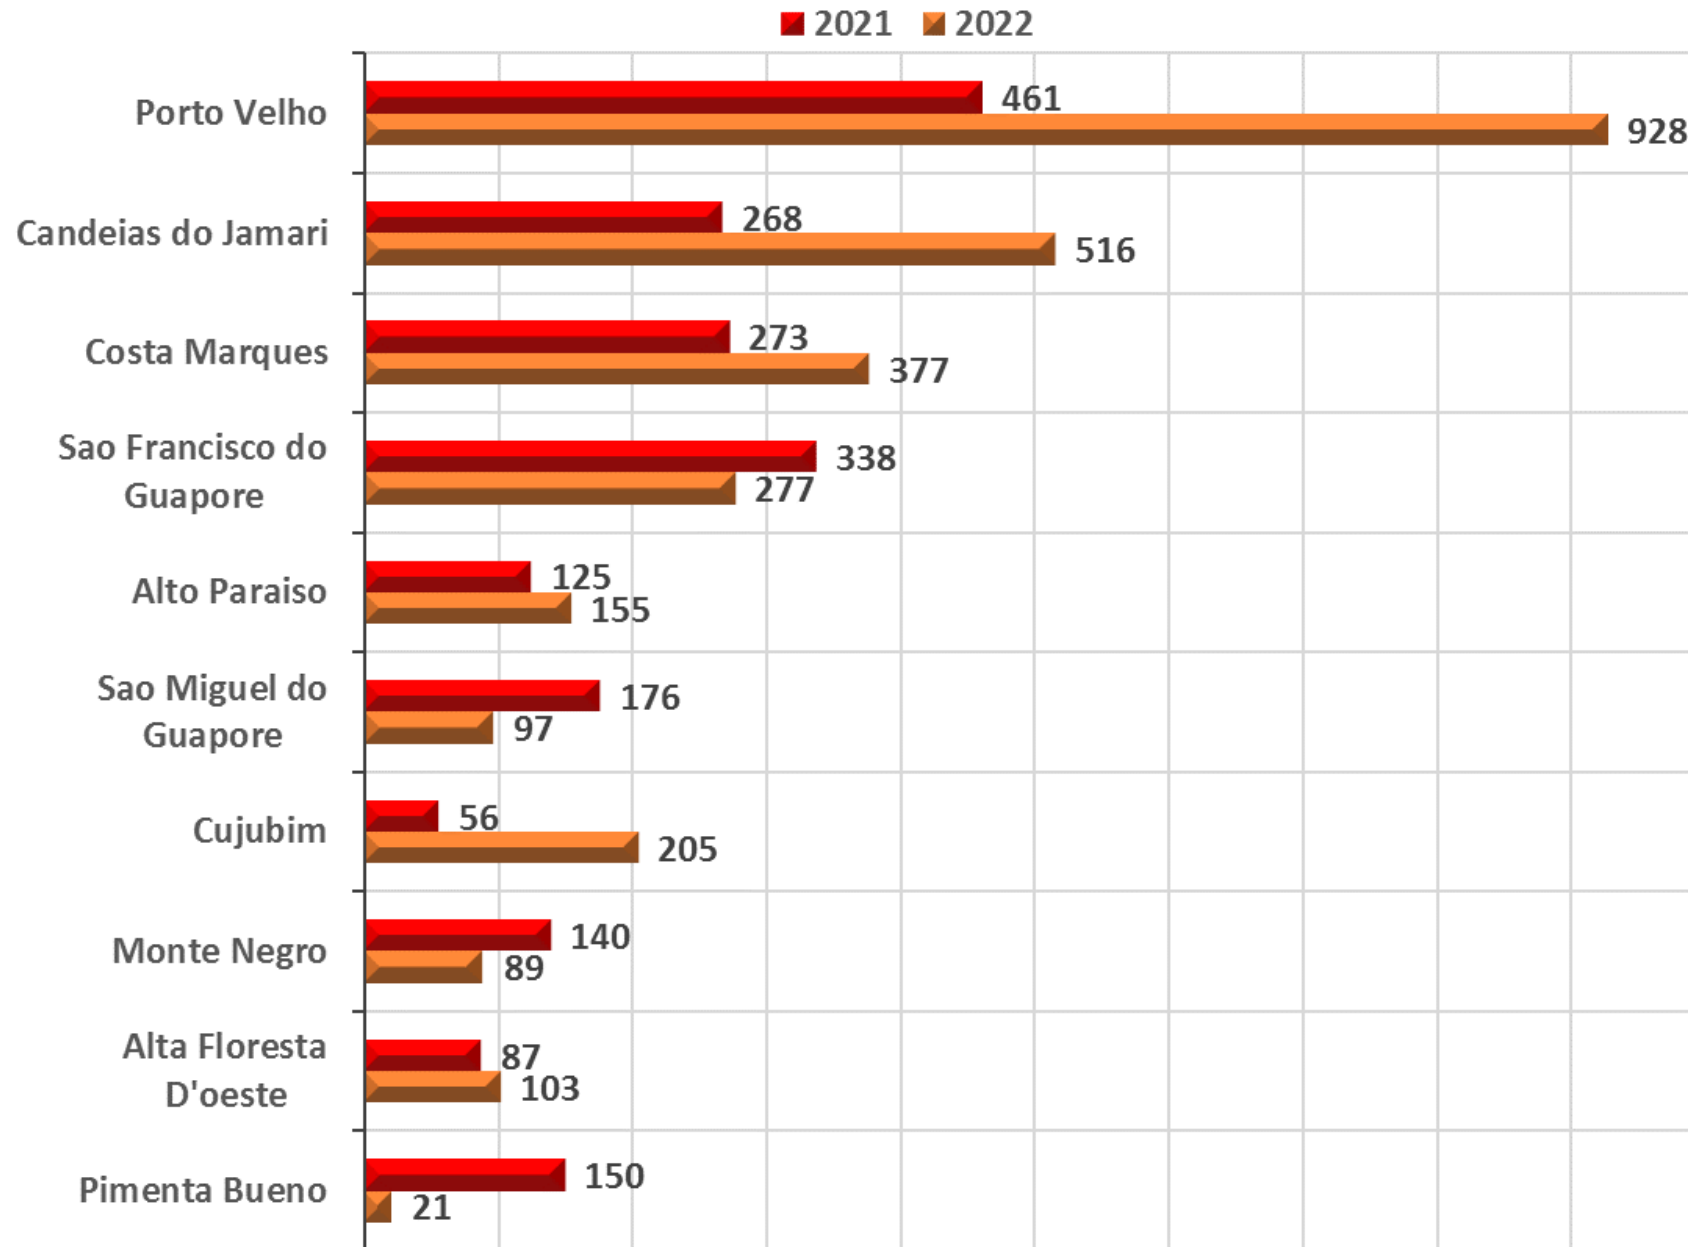

Desmatamento (ha) dos municípios no Estado de Rondônia março 2021 e março 2022