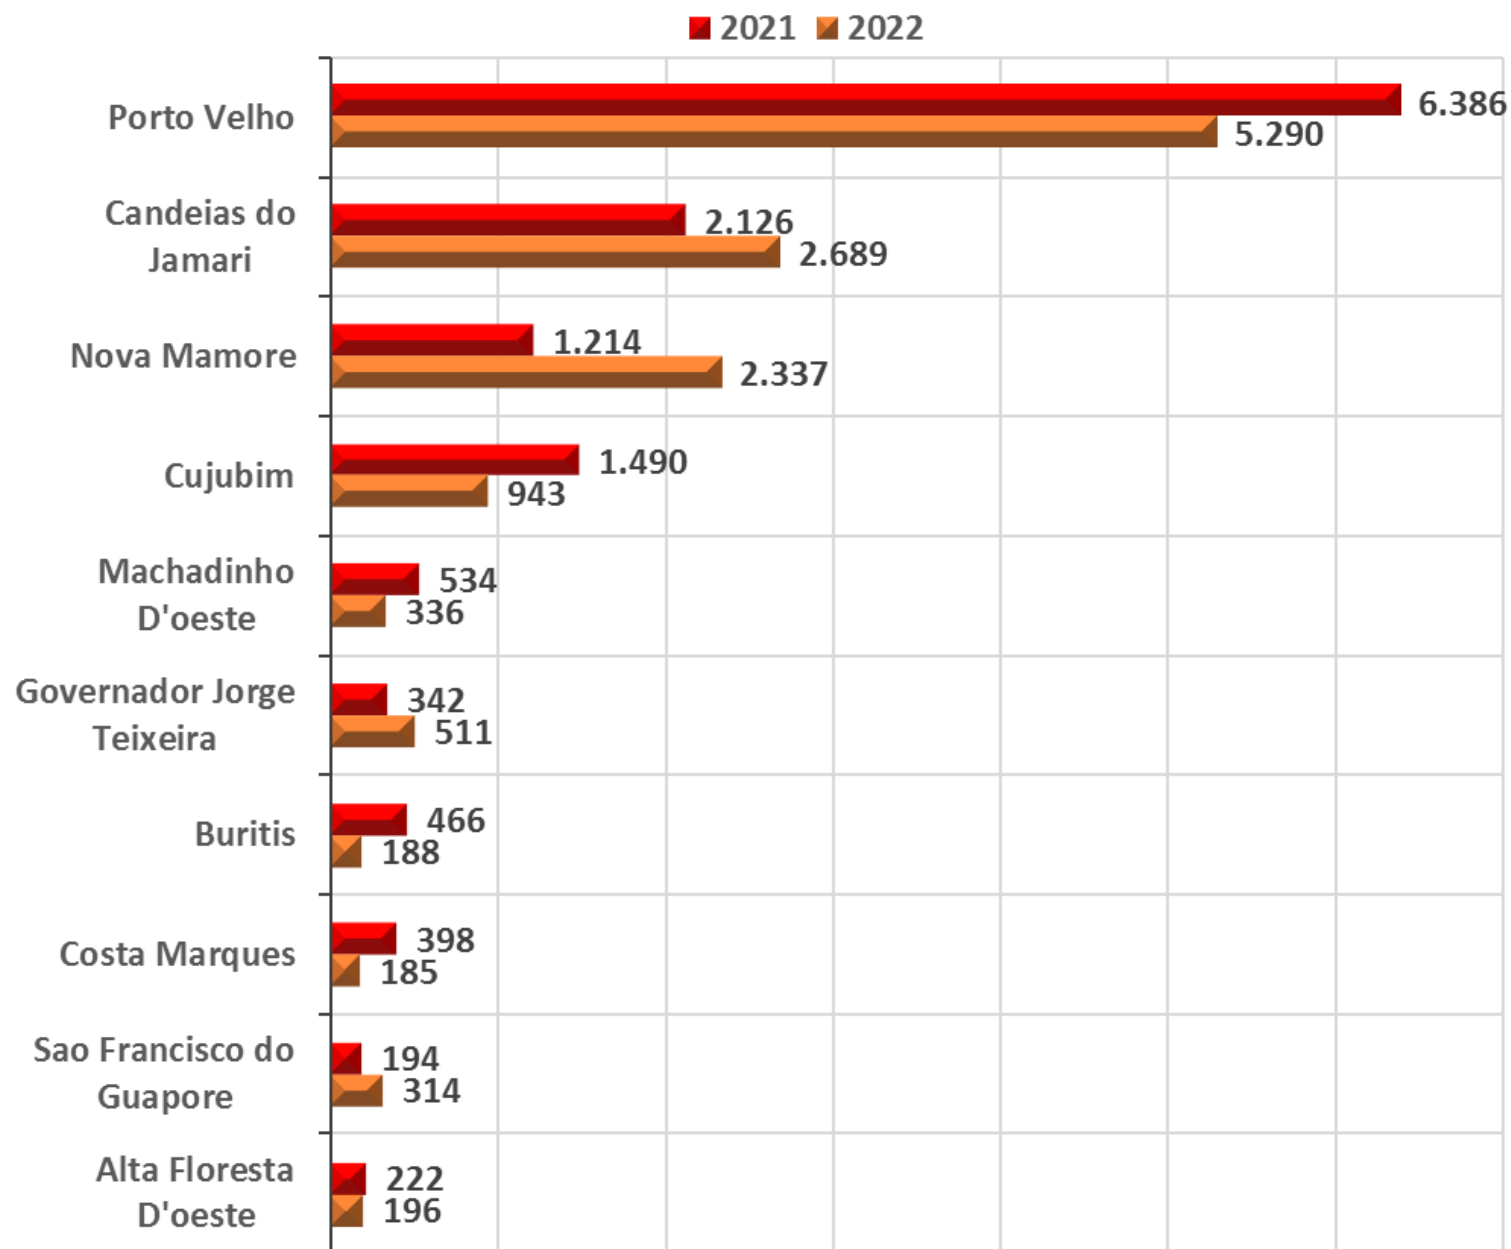

Desmatamento (ha) dos municípios no Estado de Rondônia Junho 2021 e Junho 2022