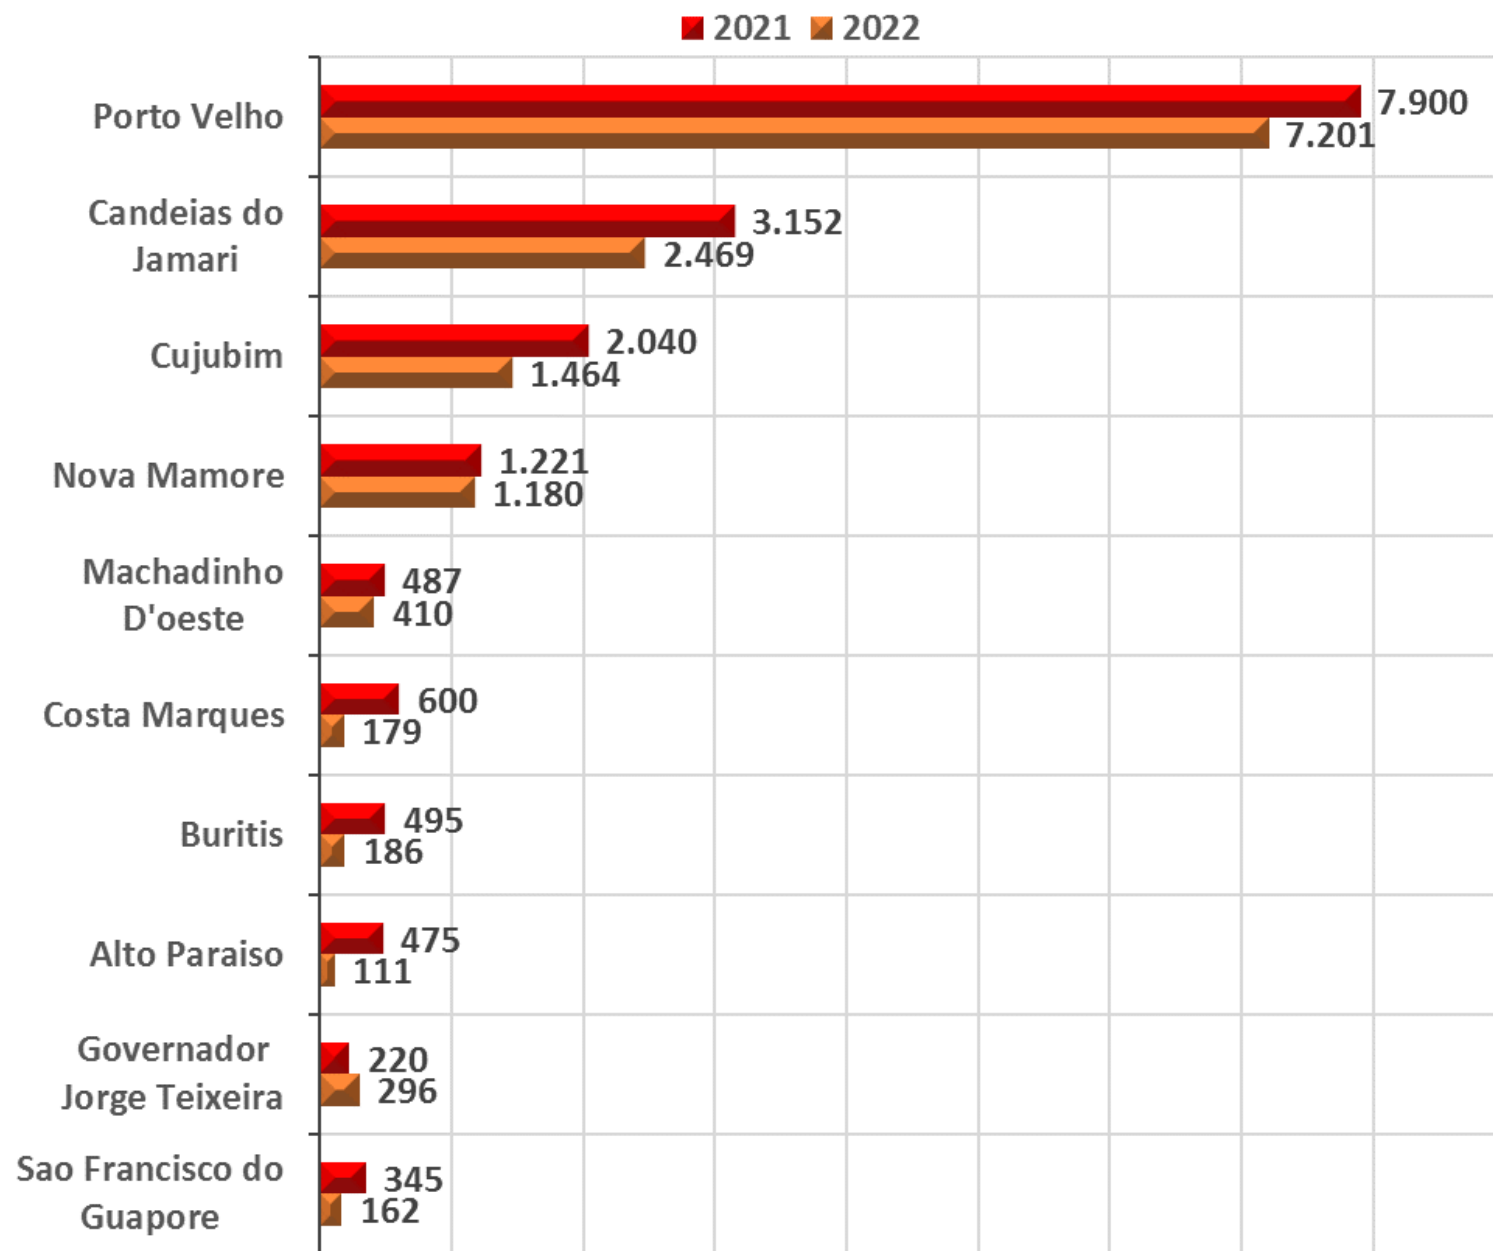

Desmatamento (ha) dos municípios no Estado de Rondônia Maio 2021 e Maio 2022