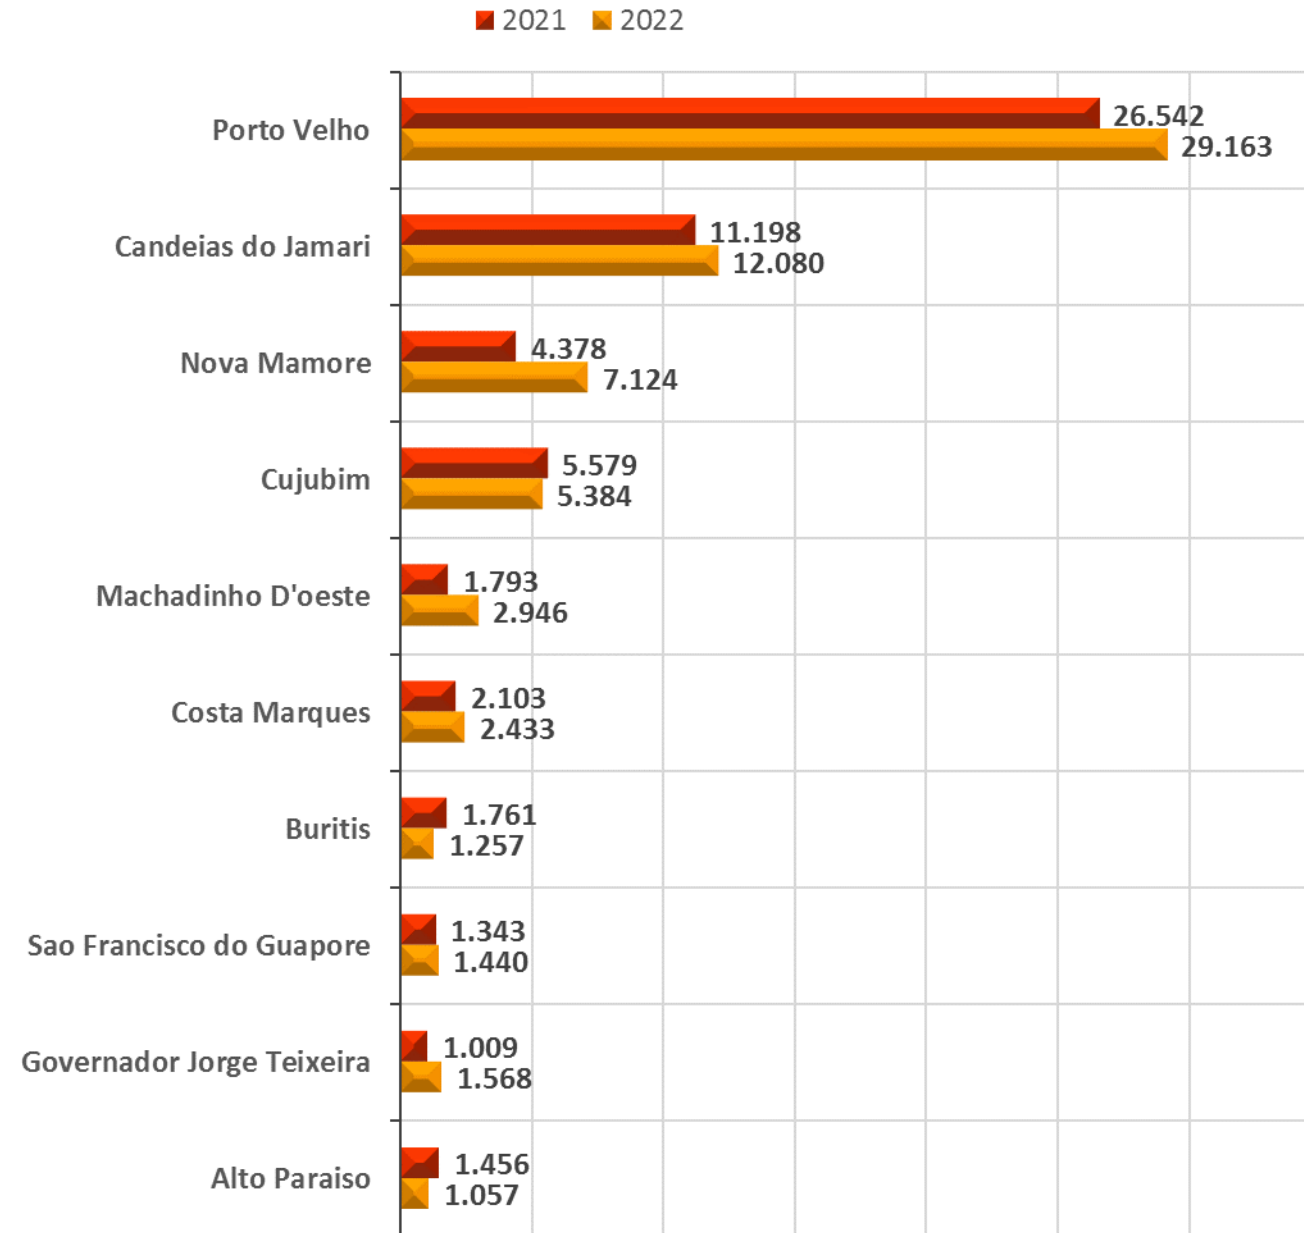

# Alertas de Desmatamentos (ha) de janeiro a julho nos anos de 2021 e 2022 - DETER Rondônia

2021 2022

Fonte: DETER/INPE. Disponível em <http://terrabrasilis.dpi.inpe.br/downloads/>

Elaboração: Labcart/UNIR

**Ranking dos 10 municípios que mais desmataram entre os meses de janeiro e julho dos anos de 2021 e 2022 (valores em hectares)**