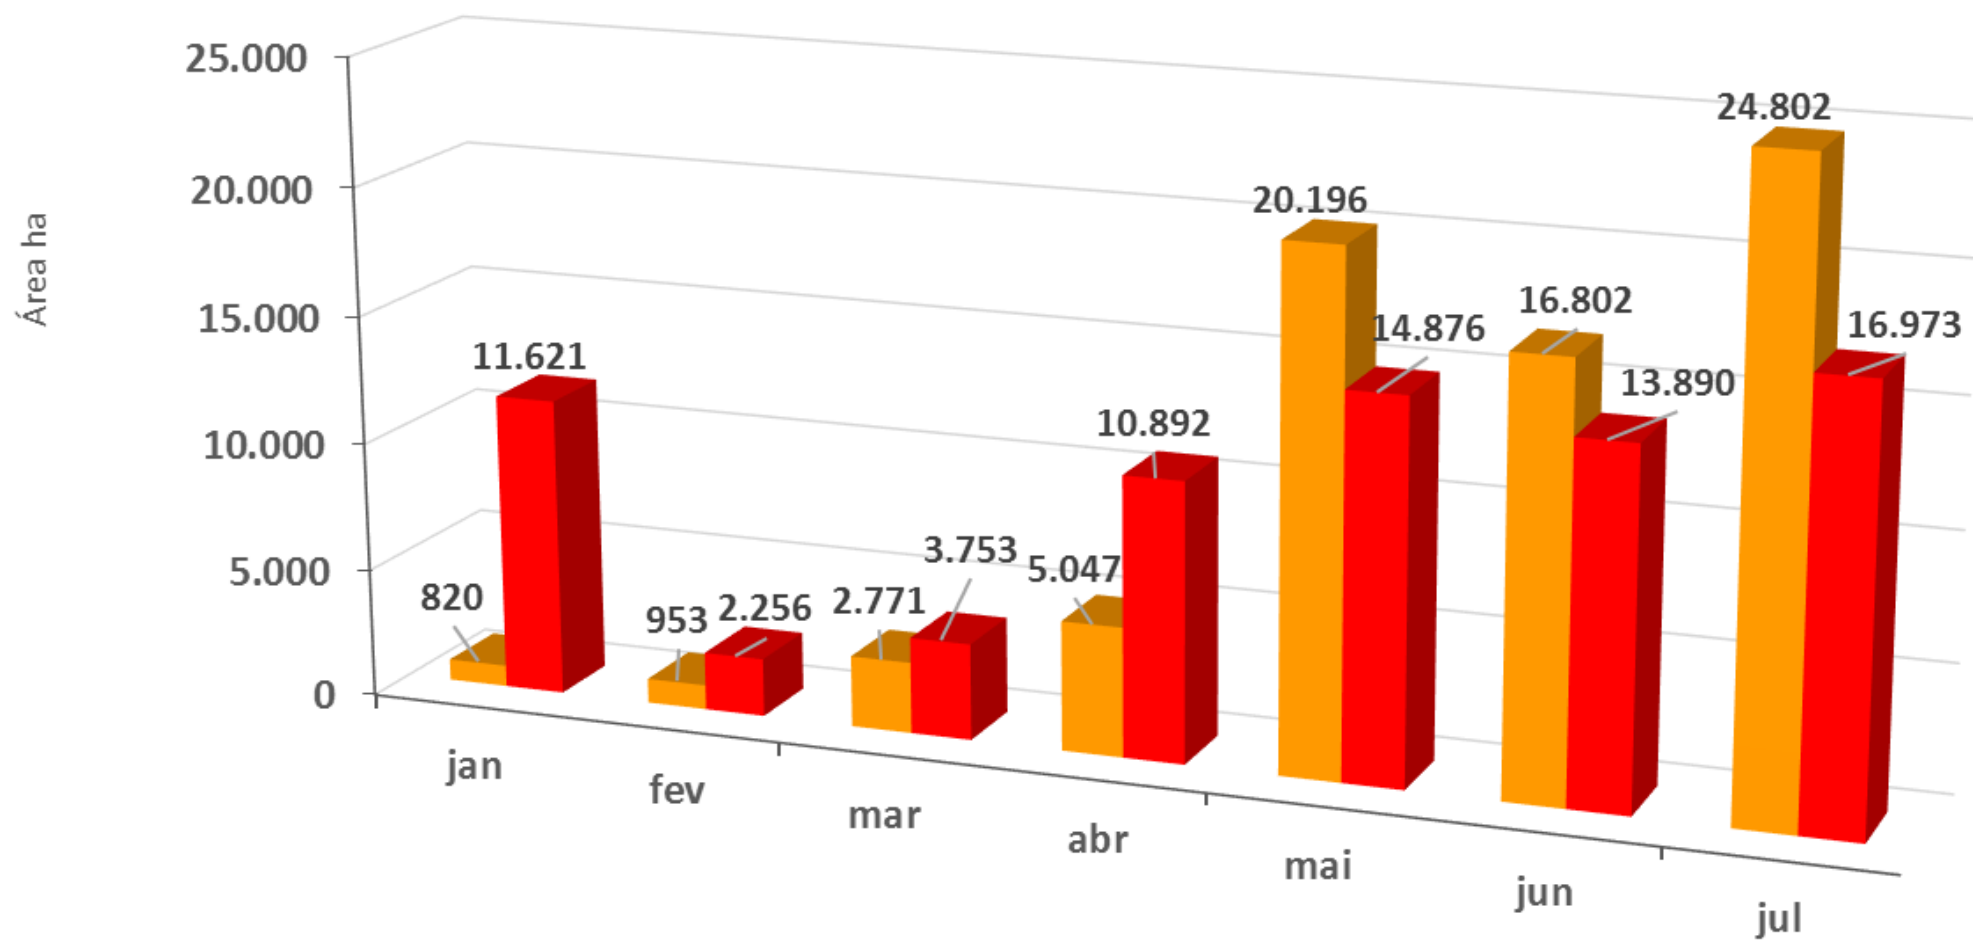

# Alertas de Desmatamentos (ha) de janeiro a julho nos anos de 2021 e 2022 - DETER Rondônia

2021 2022

Fonte: DETER/INPE. Disponível em <http://terrabrasilis.dpi.inpe.br/downloads/>

Elaboração: Labcart/UNIR

**Ranking dos 10 municípios que mais desmataram entre os meses de janeiro e julho dos anos de 2021 e 2022 (valores em hectares)**