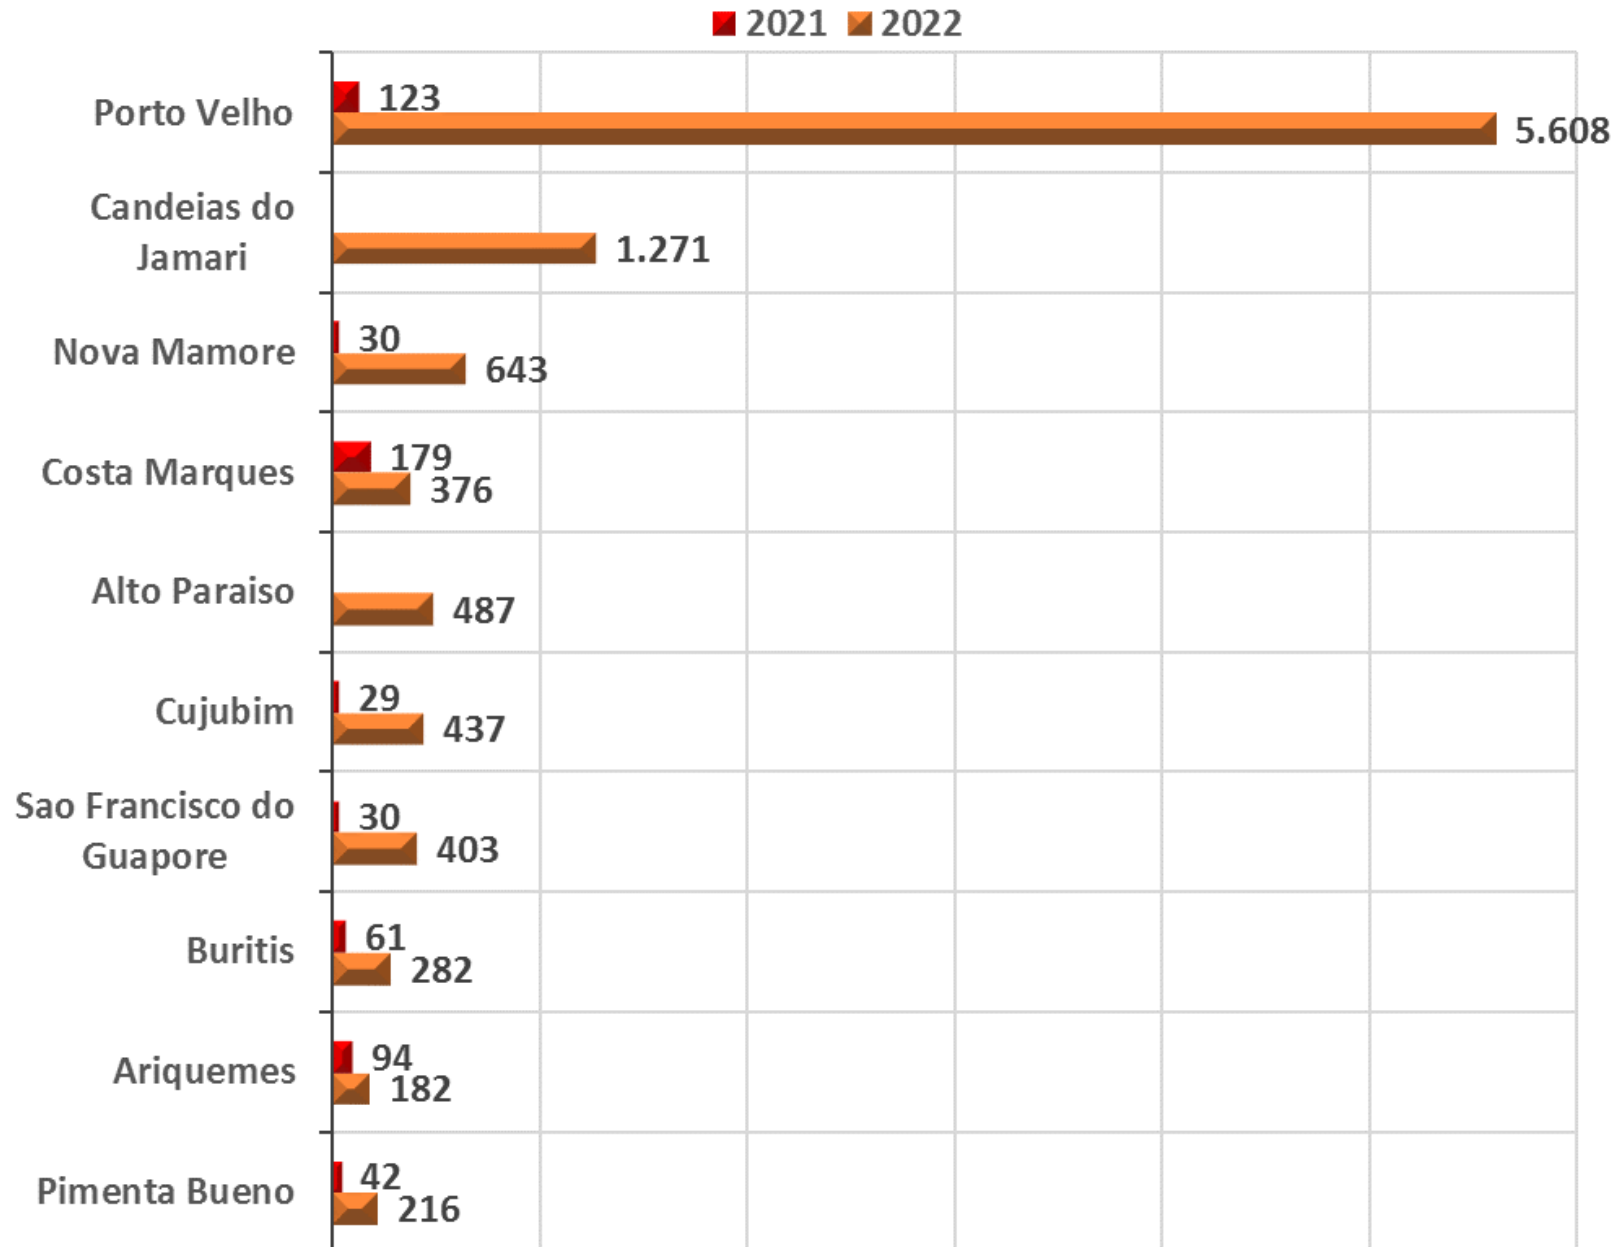

# Alertas de Desmatamentos (ha) de janeiro a julho nos anos de 2021 e 2022 - DETER Rondônia

2021 2022

Fonte: DETER/INPE. Disponível em <http://terrabrasilis.dpi.inpe.br/downloads/>

Elaboração: Labcart/UNIR

**Ranking dos 10 municípios que mais desmataram entre os meses de janeiro e julho dos anos de 2021 e 2022 (valores em hectares)**

## Desmatamento (ha) dos municípios no Estado de Rondônia janeiro 2021 e janeiro 2022