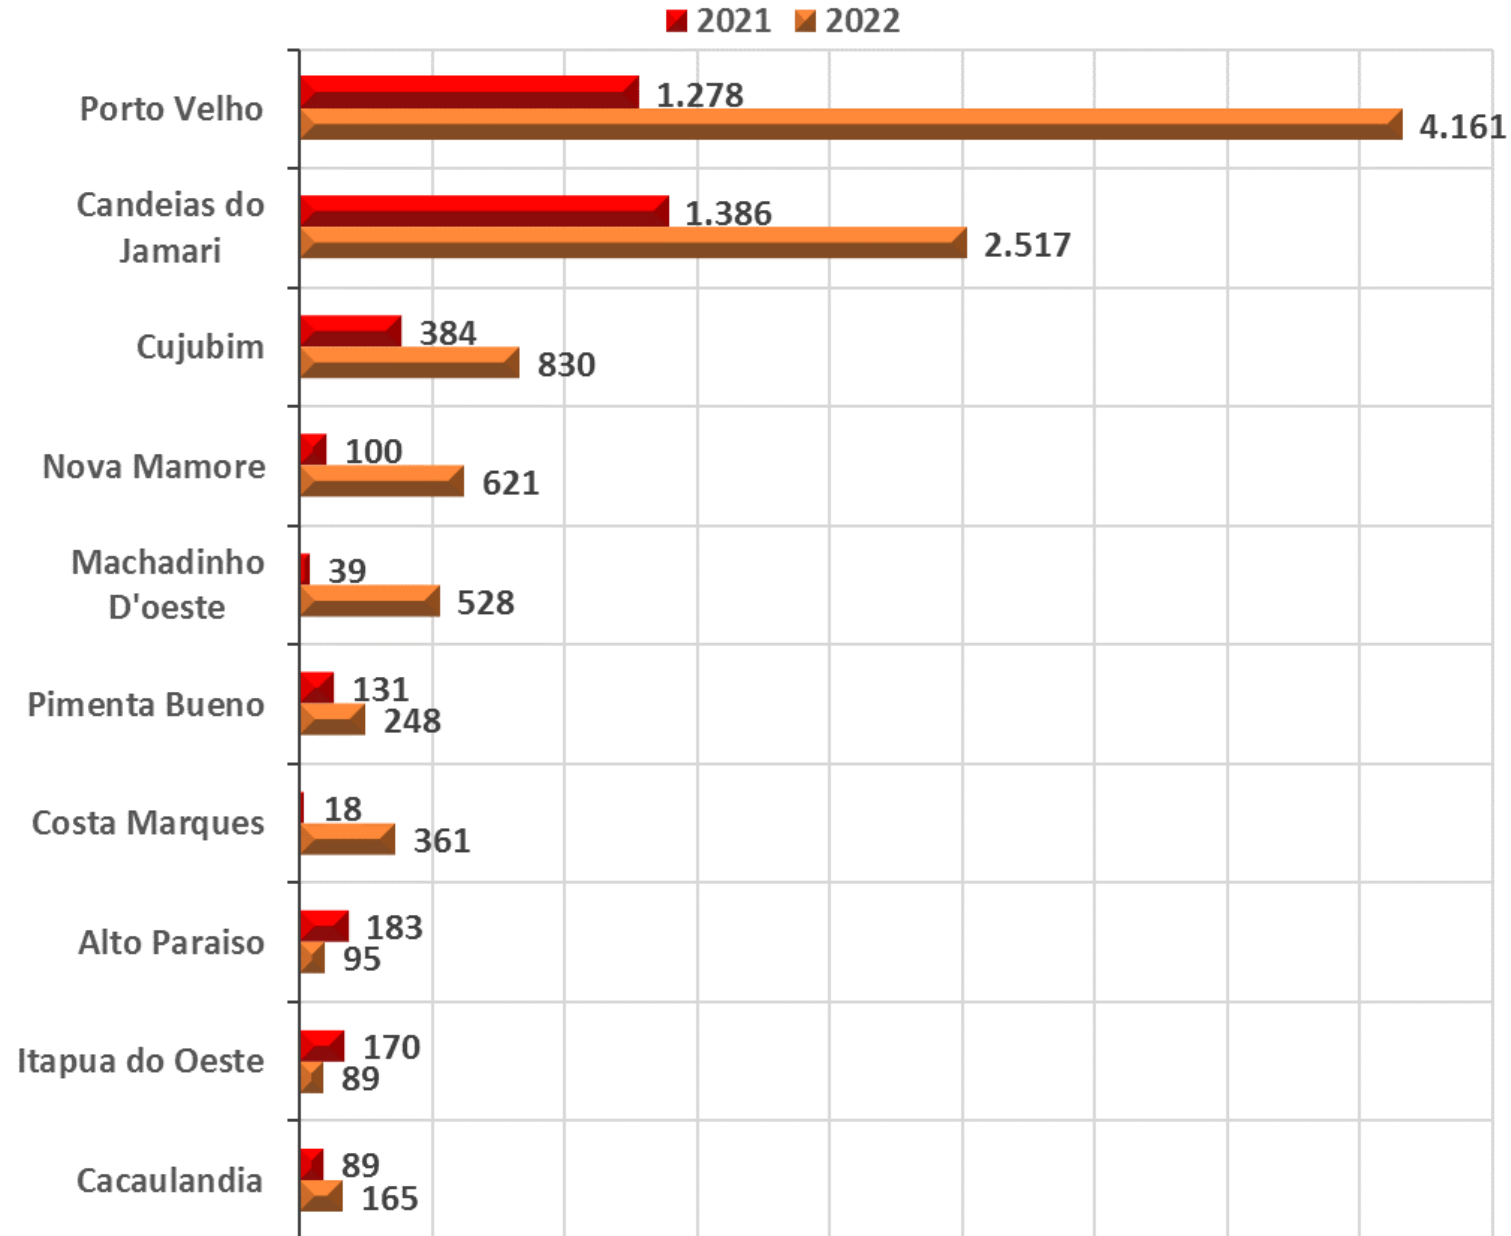

Desmatamento (ha) dos municípios no Estado de Rondônia abril 2021 e abril 2022