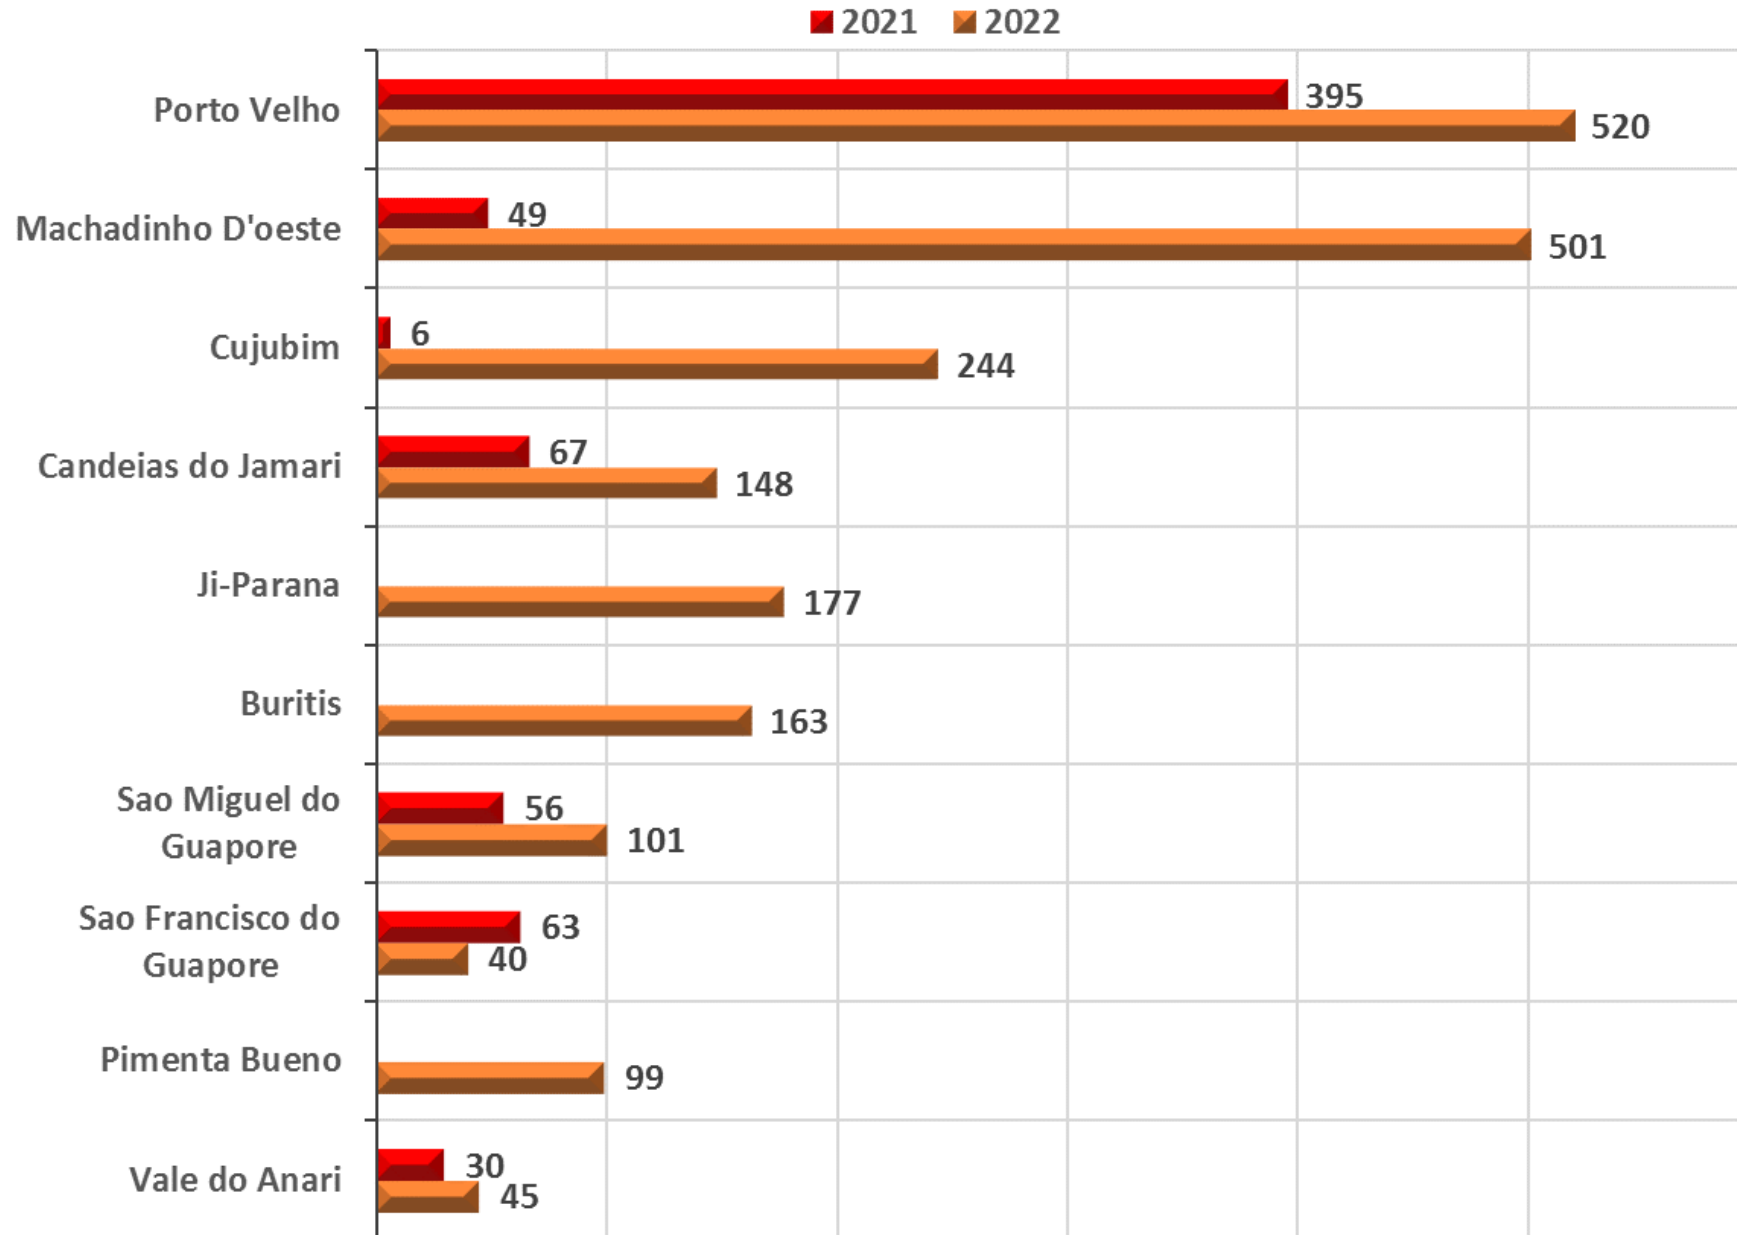

Desmatamento (ha) dos municípios no Estado de Rondônia fevereiro 2021 e fevereiro 2022